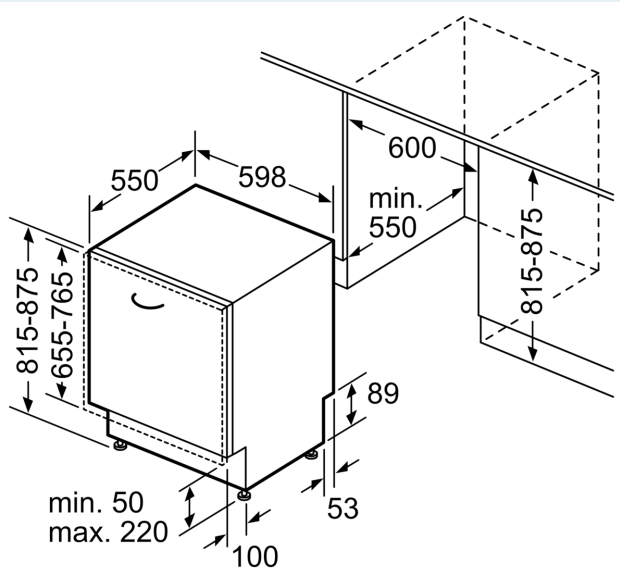

Energieeffizienzklasse:A
 Energieverbrauch des Eco 50°C Programm pro 100 Betriebszyklen:
 54 kWh
 Höchste Anzahl von Maßgedecken (EU 2017/1369):14
 Wasserverbrauch in Litern im Eco 50°C Programm pro
 Betriebszyklus (EU 2017/1369):9.0 l
 Programmdauer (EU 2017/1369): 4:30 h
 Geräuschwert: 42 dB(A) re 1pW
 Geräusch-Effizienzklasse: B
 Bauform: Einbau
 Höhe der Arbeitsplatte: 0 mm
 Abmessungen des Gerätes: 815 x 598 x 550 mm
 Min. Nischenmaße für Installation (H x B x T): .815-875 x 600 x 550
 mm
 Tiefe bei geöffneter Tür (90°): 1150 mm
 Höhenverstellbare Füße:Ja - alle von vorne
 Höhenverstellung max.: 60 mm
 Verstellbarer Sockel: Horizontal und Vertikal
 Nettogewicht: 35.9 kg
 Bruttogewicht: 38.0 kg
 Anschlusswert: 2400 W
 Absicherung: 10 A
 Spannung:220-240 V
 Frequenz:50; 60 Hz
 Länge Anschlusskabel:175.0 cm
 Steckerart: Schuko-/Gardy mit Erdung
 Länge Zulaufschlauch: 165 cm
 Länge Ablaufschlauch: 190 cm
 EAN-Nummer: 4242003962534
 Gerätetyp: Vollintegriert

Zubehör

- Gerätemaße (H x B x T): 81.5 cm x 59.8 cm x 55.0 cm

¹ auf einer Energieeffizienzklassen-Skala von A bis G

²Energieverbrauch kWh/100 Betriebszyklen (im Programm Eco 50 °C)

³ Wasserverbrauch in Liter pro Betriebszyklus (im Programm Eco 50 °C)

Maße in mm